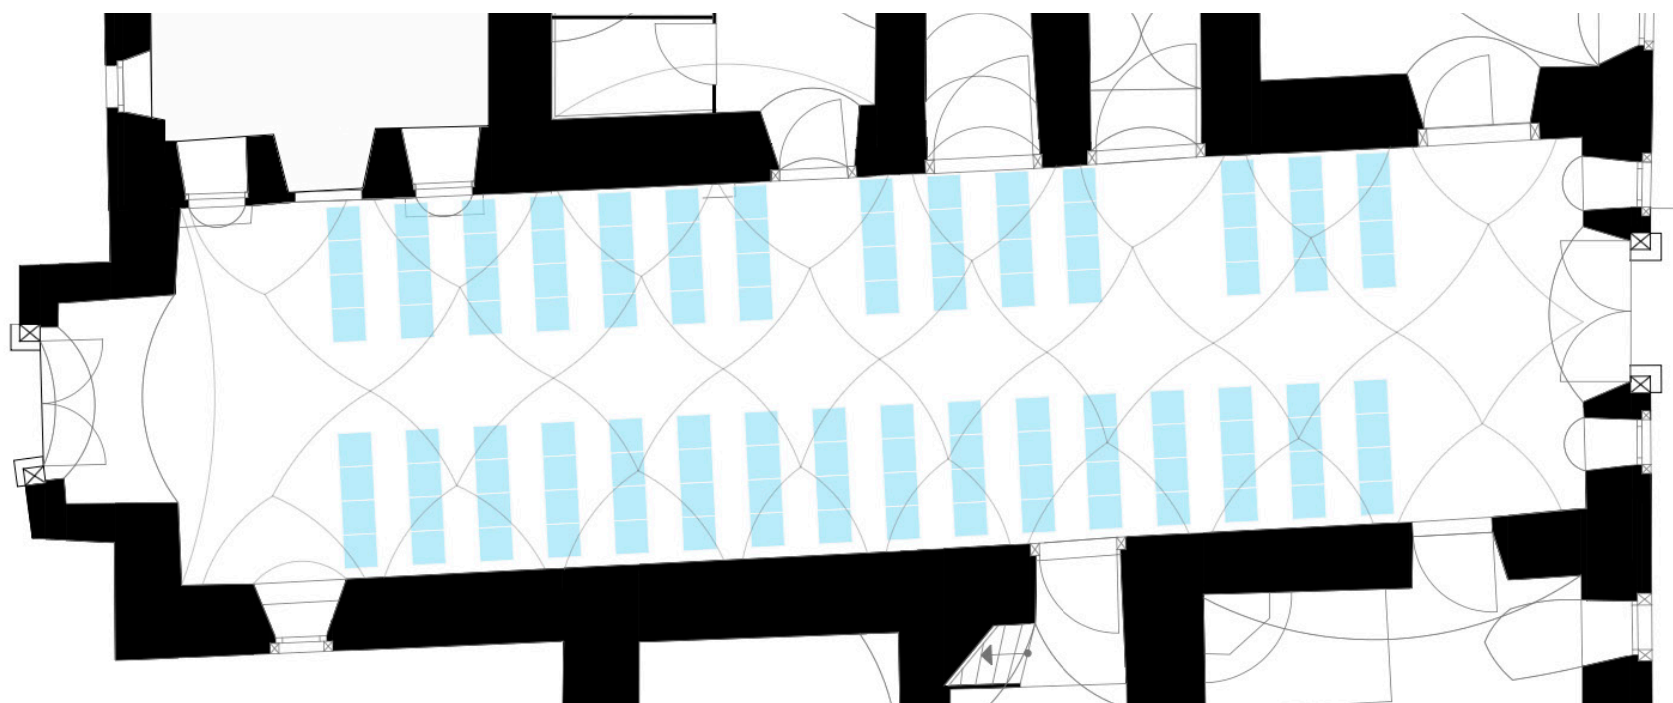

CASTEL
FAHLBURG

THEATERBESTUHLUNG

Gewölbehalle